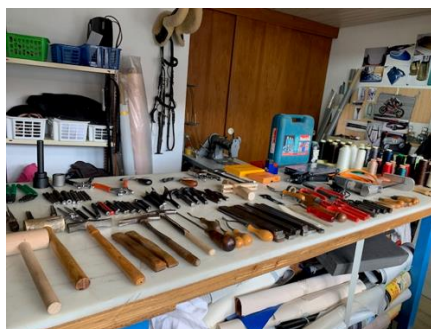

- Werkzeuge (Locheisen, Schlaufeneisen, Ahlen, spezifisches Sattler-Werkzeug etc.)
- Schaumstoff-Schneidemaschine, diverse Fäden
- div. Maschinen etc.

Sattlerössli / Nähzange

Sattlermaschine schwer Freiarm GLOBAL

Flachbett-Industriemaschine alt
DÜRKOPP

diverses Sattlerwerkzeug

Selbstverständlich ist alles in einem **voll funktionstüchtigen Zustand.**

Interessierte melden sich bitte telefonisch unter der **Telefonnummer 078 845 44 98.**